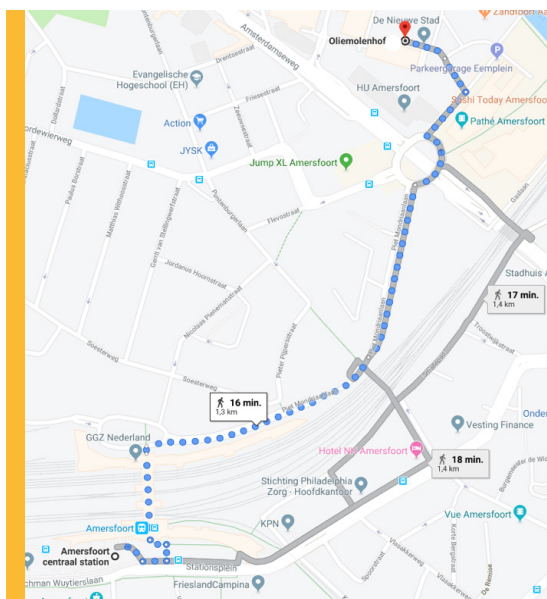

Bezoekadres

Oliemolenhof 14a
3812 PB Amersfoort

Openbaar Vervoer

Vanaf Centraal Station Amersfoort loop je in ongeveer 15 minuten naar De Nieuwe Stad, waar ons kantoor is gevestigd. De looproute is als volgt:

Vanaf het station kun je ook de bus nemen. Bussen 1, 2, 3, 4, 7 en 76 stoppen vlak bij ons kantoor. Je kunt uitstappen bij halte Eemplein. Vanaf daar loop je in ongeveer 4 minuten naar De Nieuwe Stad, waar ons kantoor is gevestigd. De looproute is als volgt:

Navigatie en parkeren

Stel je navigatie in op het adres Eemlaan. Je kunt parkeren in Parkeergarage Eemplein. Vanuit de parkeergarage loop je in ongeveer 2 minuten naar De Nieuwe Stad, waar ons kantoor is gevestigd. Verlaat de parkeergarage via de uitgang Albert Heijn (in het midden van de garage). Ga met de roltrap naar boven en vervolgens naar links. Je staat nu buiten de garage. Ga naar rechts, steek het plein over en loop helemaal naar de rechterkant naar de trap (naast restaurant A la minute). Vanaf daar geldt de volgende looproute:

Wanneer je een elektrische auto hebt, kun je je auto op het plein aan de voorzijde van ons kantoor parkeren. Dit parkeerterrein bereik je door op de Eemlaan de eerste afslag links te nemen en vervolgens door te rijden tot de slagboom. Hier kun je je laadpas aanbieden waardoor de slagboom open gaat.