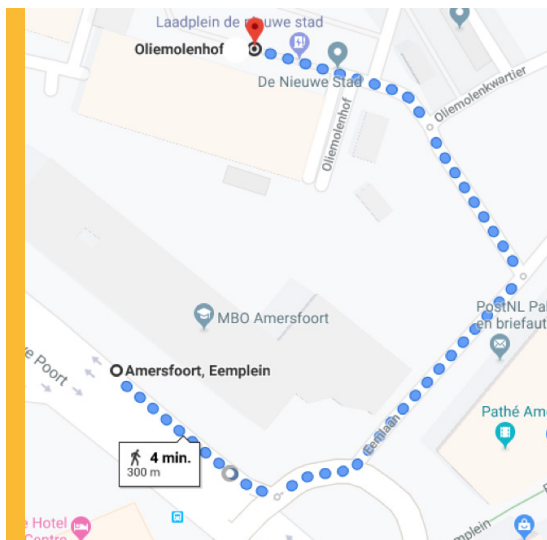

Bezoekadres

Oliemolenhof 14a
3812 PB Amersfoort

Openbaar Vervoer

Vanaf Centraal Station Amersfoort loop je in ongeveer 15 minuten naar De Nieuwe Stad, waar ons kantoor is gevestigd. De looproute is als volgt:

Vanaf het station kun je ook de bus nemen. Bussen 1, 2, 3, 4, 7 en 76 stoppen vlak bij ons kantoor. Je kunt uitstappen bij halte Eemplein. Vanaf daar loop je in ongeveer 4 minuten naar De Nieuwe Stad, waar ons kantoor is gevestigd. De looproute is als volgt:

Navigatie en parkeren

Stel je navigatie in op het adres Eemlaan. Je kunt parkeren in Parkeergarage Eemplein. Vanuit de parkeergarage loop je in ongeveer 2 minuten naar De Nieuwe Stad, waar ons kantoor is gevestigd. Verlaat de parkeergarage via de uitgang Albert Heijn (in het midden van de garage). Ga met de roltrap naar boven en vervolgens naar links. Je staat nu buiten de garage. Ga naar rechts, steek het plein over en loop helemaal naar de rechterkant naar de trap (naast restaurant A la minute). Vanaf daar geldt de volgende looproute:

Om ons kantoor te betreden kun je zowel de lift als de trap aan de voorzijde van het pand nemen. De lift bevindt zich rechts achter de grote trap. Vervolgens meld je je bij één van de gastvrouwen.

Elektrische auto