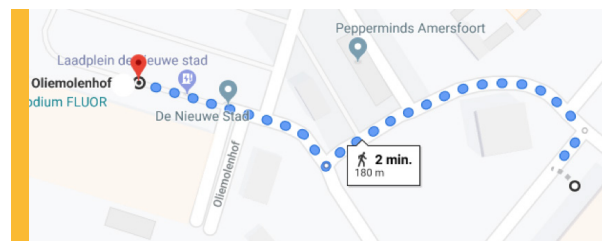

Bezoekadres

Oliemolenhof 14a
3812 PB Amersfoort

Openbaar Vervoer

Vanaf Centraal Station Amersfoort loop je in ongeveer 15 minuten naar De Nieuwe Stad, waar ons kantoor is gevestigd. De looproute is als volgt:

Vanaf het station kun je ook de bus nemen. Bussen 1, 2, 3, 4, 7 en 76 stoppen vlak bij ons kantoor. Je kunt uitstappen bij halte Eemplein. Vanaf daar loop je in ongeveer 4 minuten naar De Nieuwe Stad, waar ons kantoor is gevestigd. De looproute is als volgt:

Navigatie en parkeren

Stel je navigatie in op het adres Eemlaan. Je kunt parkeren in Parkeergarage Eemplein. Vanuit de parkeergarage loop je in ongeveer 2 minuten naar De Nieuwe Stad, waar ons kantoor is gevestigd. Verlaat de parkeergarage via de uitgang Albert Heijn (in het midden van de garage). Ga met de roltrap naar boven en vervolgens naar links. Je staat nu buiten de garage. Ga naar rechts, steek het plein over en loop helemaal naar de rechterkant naar de trap (naast restaurant A la minute). Vanaf daar geldt de volgende looproute:

Om ons kantoor te betreden kun je zowel de lift als de trap aan de voorzijde van het pand nemen. De lift bevindt zich rechts achter de grote trap. Vervolgens meld je je bij één van de gastvrouwen.

Elektrische auto